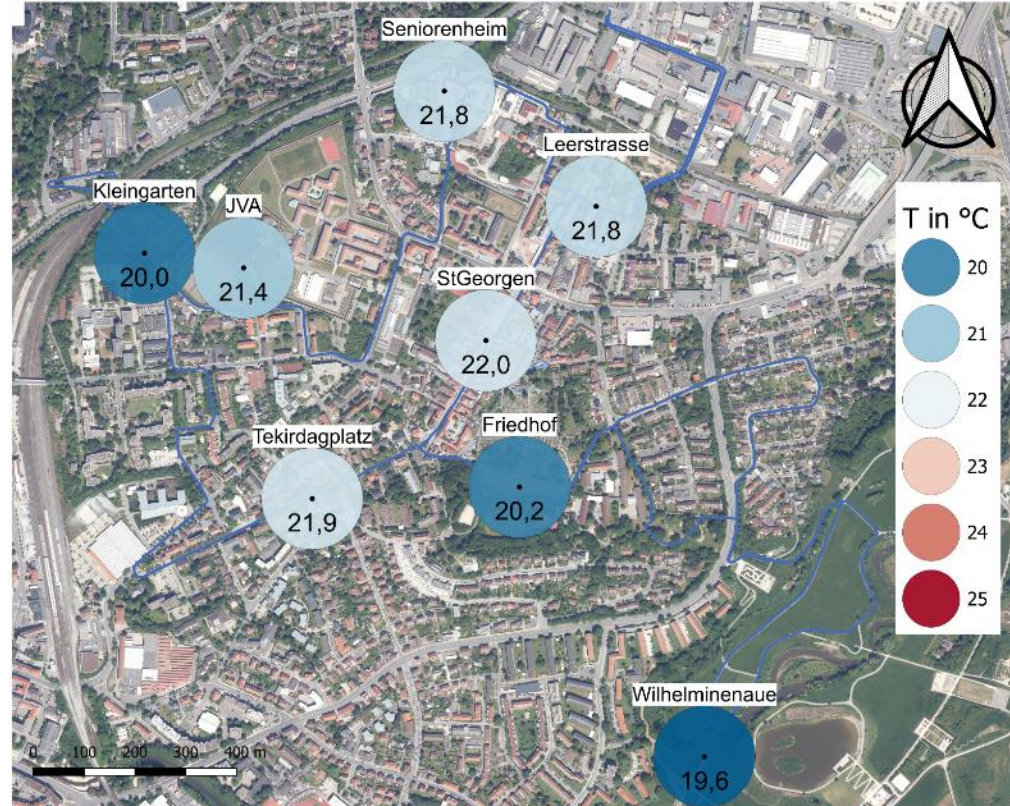

UNIVERSITÄT
BAYREUTH

BAYREUTH

B.A.U.M.

Lufttemperatur an den Wetterstationen - 15.08.2024 00:00-00:15

Projektion: UTM zone 32N (EPSG: 25832)

tropische Nacht

>20°C

Minimaltemperatur

Karte: Urheber: Bayerische Vermessungsverwaltung: https://www.geodaten.bayern.de/odd/m/3/html/datenhinweise/datenhinweise_dop.html (Aug 2024)
Lizenz CC BY 4.0

Erste Ergebnisse – tropische Nacht

UNIVERSITÄT
BAYREUTH

BAYREUTH

B.A.U.M.

Lufttemperatur an den Wetterstationen - 15.08.2024 04:00-04:15

Projektion: UTM zone 32N (EPSG: 25832)

tropische Nacht

>20°C

Minimaltemperatur

Karte: Urheber: Bayerische Vermessungsverwaltung: https://www.geodaten.bayern.de/odd/m/3/html/datenhinweise/datenhinweise_dop.html (Aug 2024)
Lizenz: CC BY 4.0

Erste Ergebnisse – Kaltluftnacht

UNIVERSITÄT
BAYREUTH

BAYREUTH

B.A.U.M.

Lufttemperatur an den Wetterstationen - 06.08.2024 01:00-01:15

Projektion: UTM zone 32N (EPSG: 25832)

Kaltluftnacht

wolkenlos