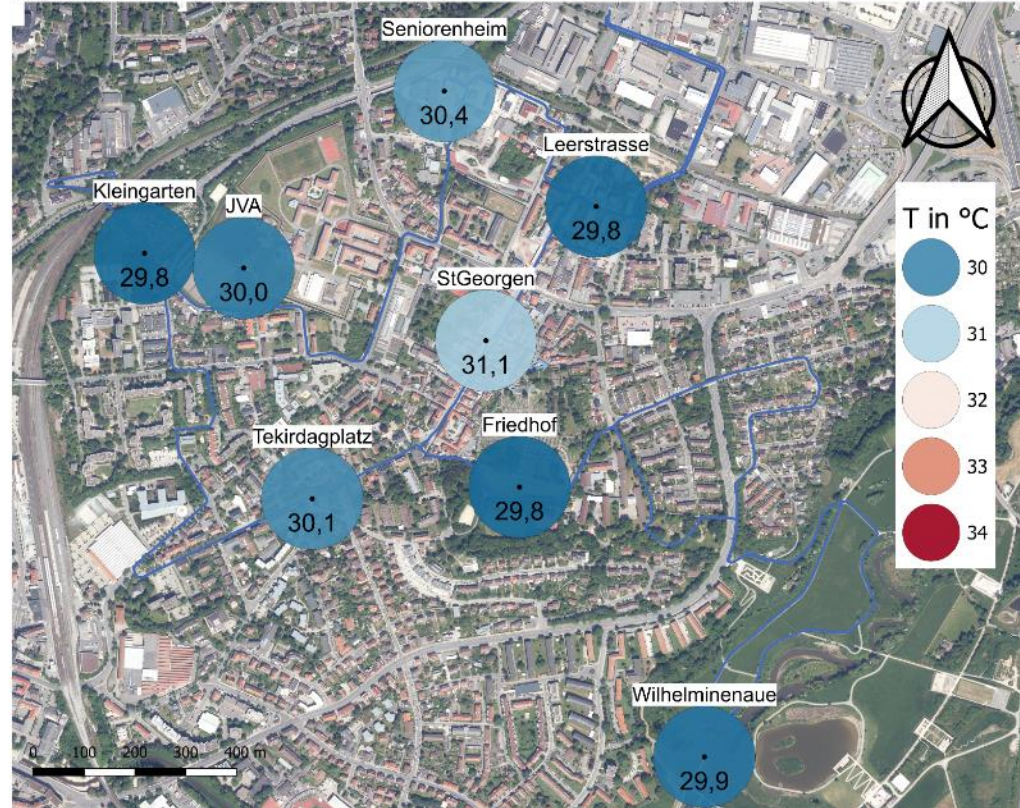

>20°C

Minimaltemperatur

Kaltluftnacht

wolkenlos

windstill

Erste Ergebnisse -Hitzetag

UNIVERSITÄT
BAYREUTH

BAYREUTH

B.A.U.M.

Lufttemperatur an den Wetterstationen - 13.08.2024 12:00-12:15

Projektion: UTM zone 32N (EPSG: 25832)

Hitzetag

>30°C

Maximaltemperatur

Karte: Urheber: Bayerische Vermessungsverwaltung: https://www.geodaten.bayern.de/odd/m/3/html/datenhinweise/datenhinweise_dop.html (Aug 2024)
Lizenz CC BY 4.0

Erste Ergebnisse -Hitzetag

UNIVERSITÄT
BAYREUTH

BAYREUTH

B.A.U.M.

Lufttemperatur an den Wetterstationen - 13.08.2024 16:00-16:15

Projektion: UTM zone 32N (EPSG: 25832)

Hitzetag

>30°C