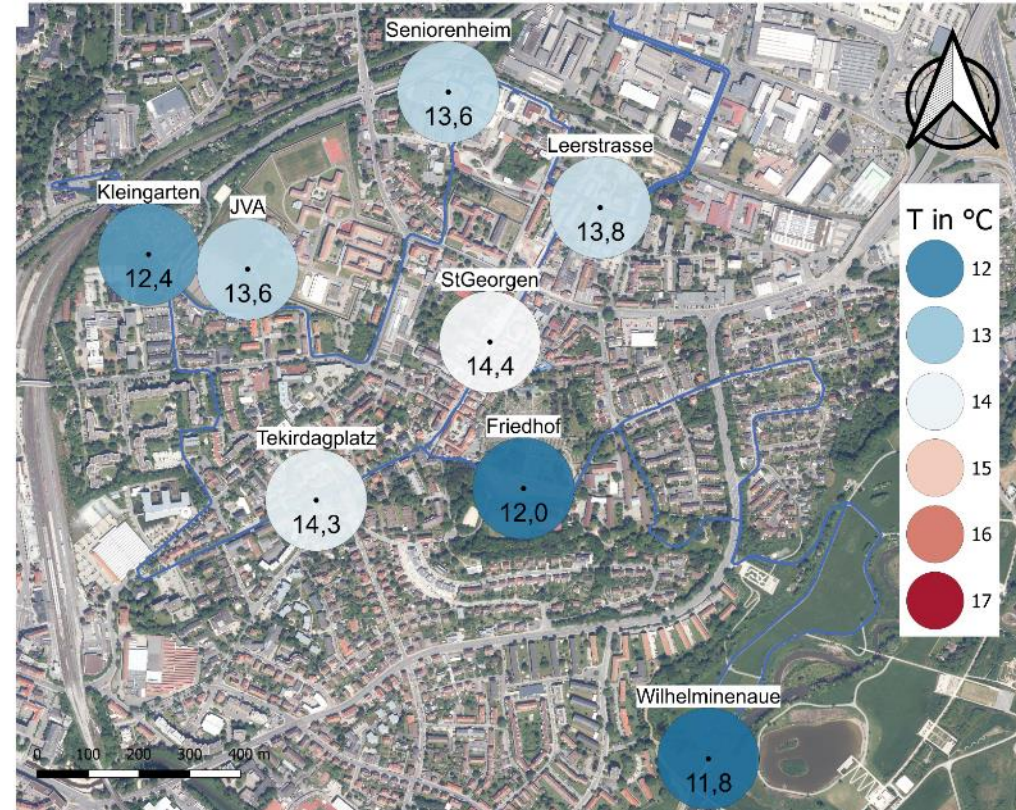

Erste Ergebnisse – Kaltluftnacht

UNIVERSITÄT
BAYREUTH

BAYREUTH

B.A.U.M.

Lufttemperatur an den Wetterstationen - 06.08.2024 01:00-01:15

Projektion: UTM zone 32N (EPSG: 25832)

Kaltluftnacht

wolkenlos

windstill

Karte: Urheber: Bayerische Vermessungsverwaltung: https://www.geodaten.bayern.de/odd/m/3/html/datenhinweise/datenhinweise_dop.html (Aug 2024)
Lizenz CC BY 4.0

Erste Ergebnisse – Kaltluftnacht

UNIVERSITÄT
BAYREUTH

BAYREUTH

B.A.U.M.

Lufttemperatur an den Wetterstationen - 06.08.2024 05:00-05:15

Projektion: UTM zone 32N (EPSG: 25832)

Karte: Urheber: Bayerische Vermessungsverwaltung: https://www.geodaten.bayern.de/odd/m/3/html/datenhinweise/datenhinweise_dop.html (Aug 2024)
Lizenz CC BY 4.0

Kaltluftnacht

wolkenlos

windstill