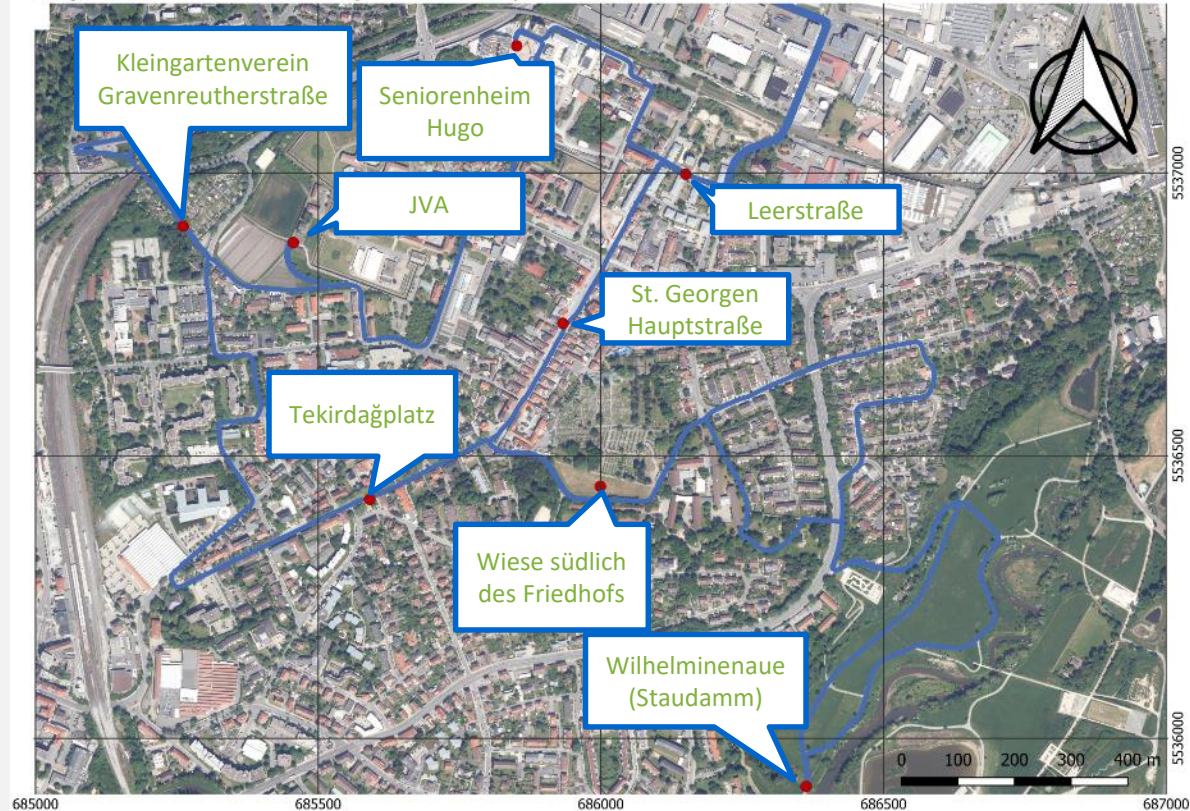

Stationen

UNIVERSITÄT
BAYREUTH

BAYREUTH

B.A.U.M.

Leerstrasse

Foto: Lars Spakowski

Seniorenheim
Hugo

Foto: Sophie Resch

JVA

Foto: Sophie Resch

Kleingartenverein,
Gravenreutherstr.

Foto: Sophie Resch

Wiese
südlich des
Friedhofs

Foto: Sophie Resch

Wilhelminenaue
(Staudamm)

Foto: J. Lüers

St. Georgen
Hauptstraße

Foto: J. Lüers

Mobile Fahrradmessungen

- Mobile Wetterstation auf dem Klimaradl
- Wärme, Verdunstung und CO₂-Austausch (durch Verkehr/ Hausbrand/Industrie und Vegetation)
- Hochaufgelöste räumlich zusammenhängende Wetterdaten zu bestimmten Tageszeiten (Mittag, Abend, Nacht, Frühe)

Foto: Lars Spakowski

Messroute und Wetterstationen in St. Georgen - mobifast

Projektion: UTM zone 32N (EPSG: 25832)

Karte: Urheber: Bayerische
Vermessungsverwaltung:
https://www.geodaten.bayern.de/oddm/3/html/datenhinweise/dateinhinweise_dop.html (Aug 2024)
Lizenz CC BY 4.0